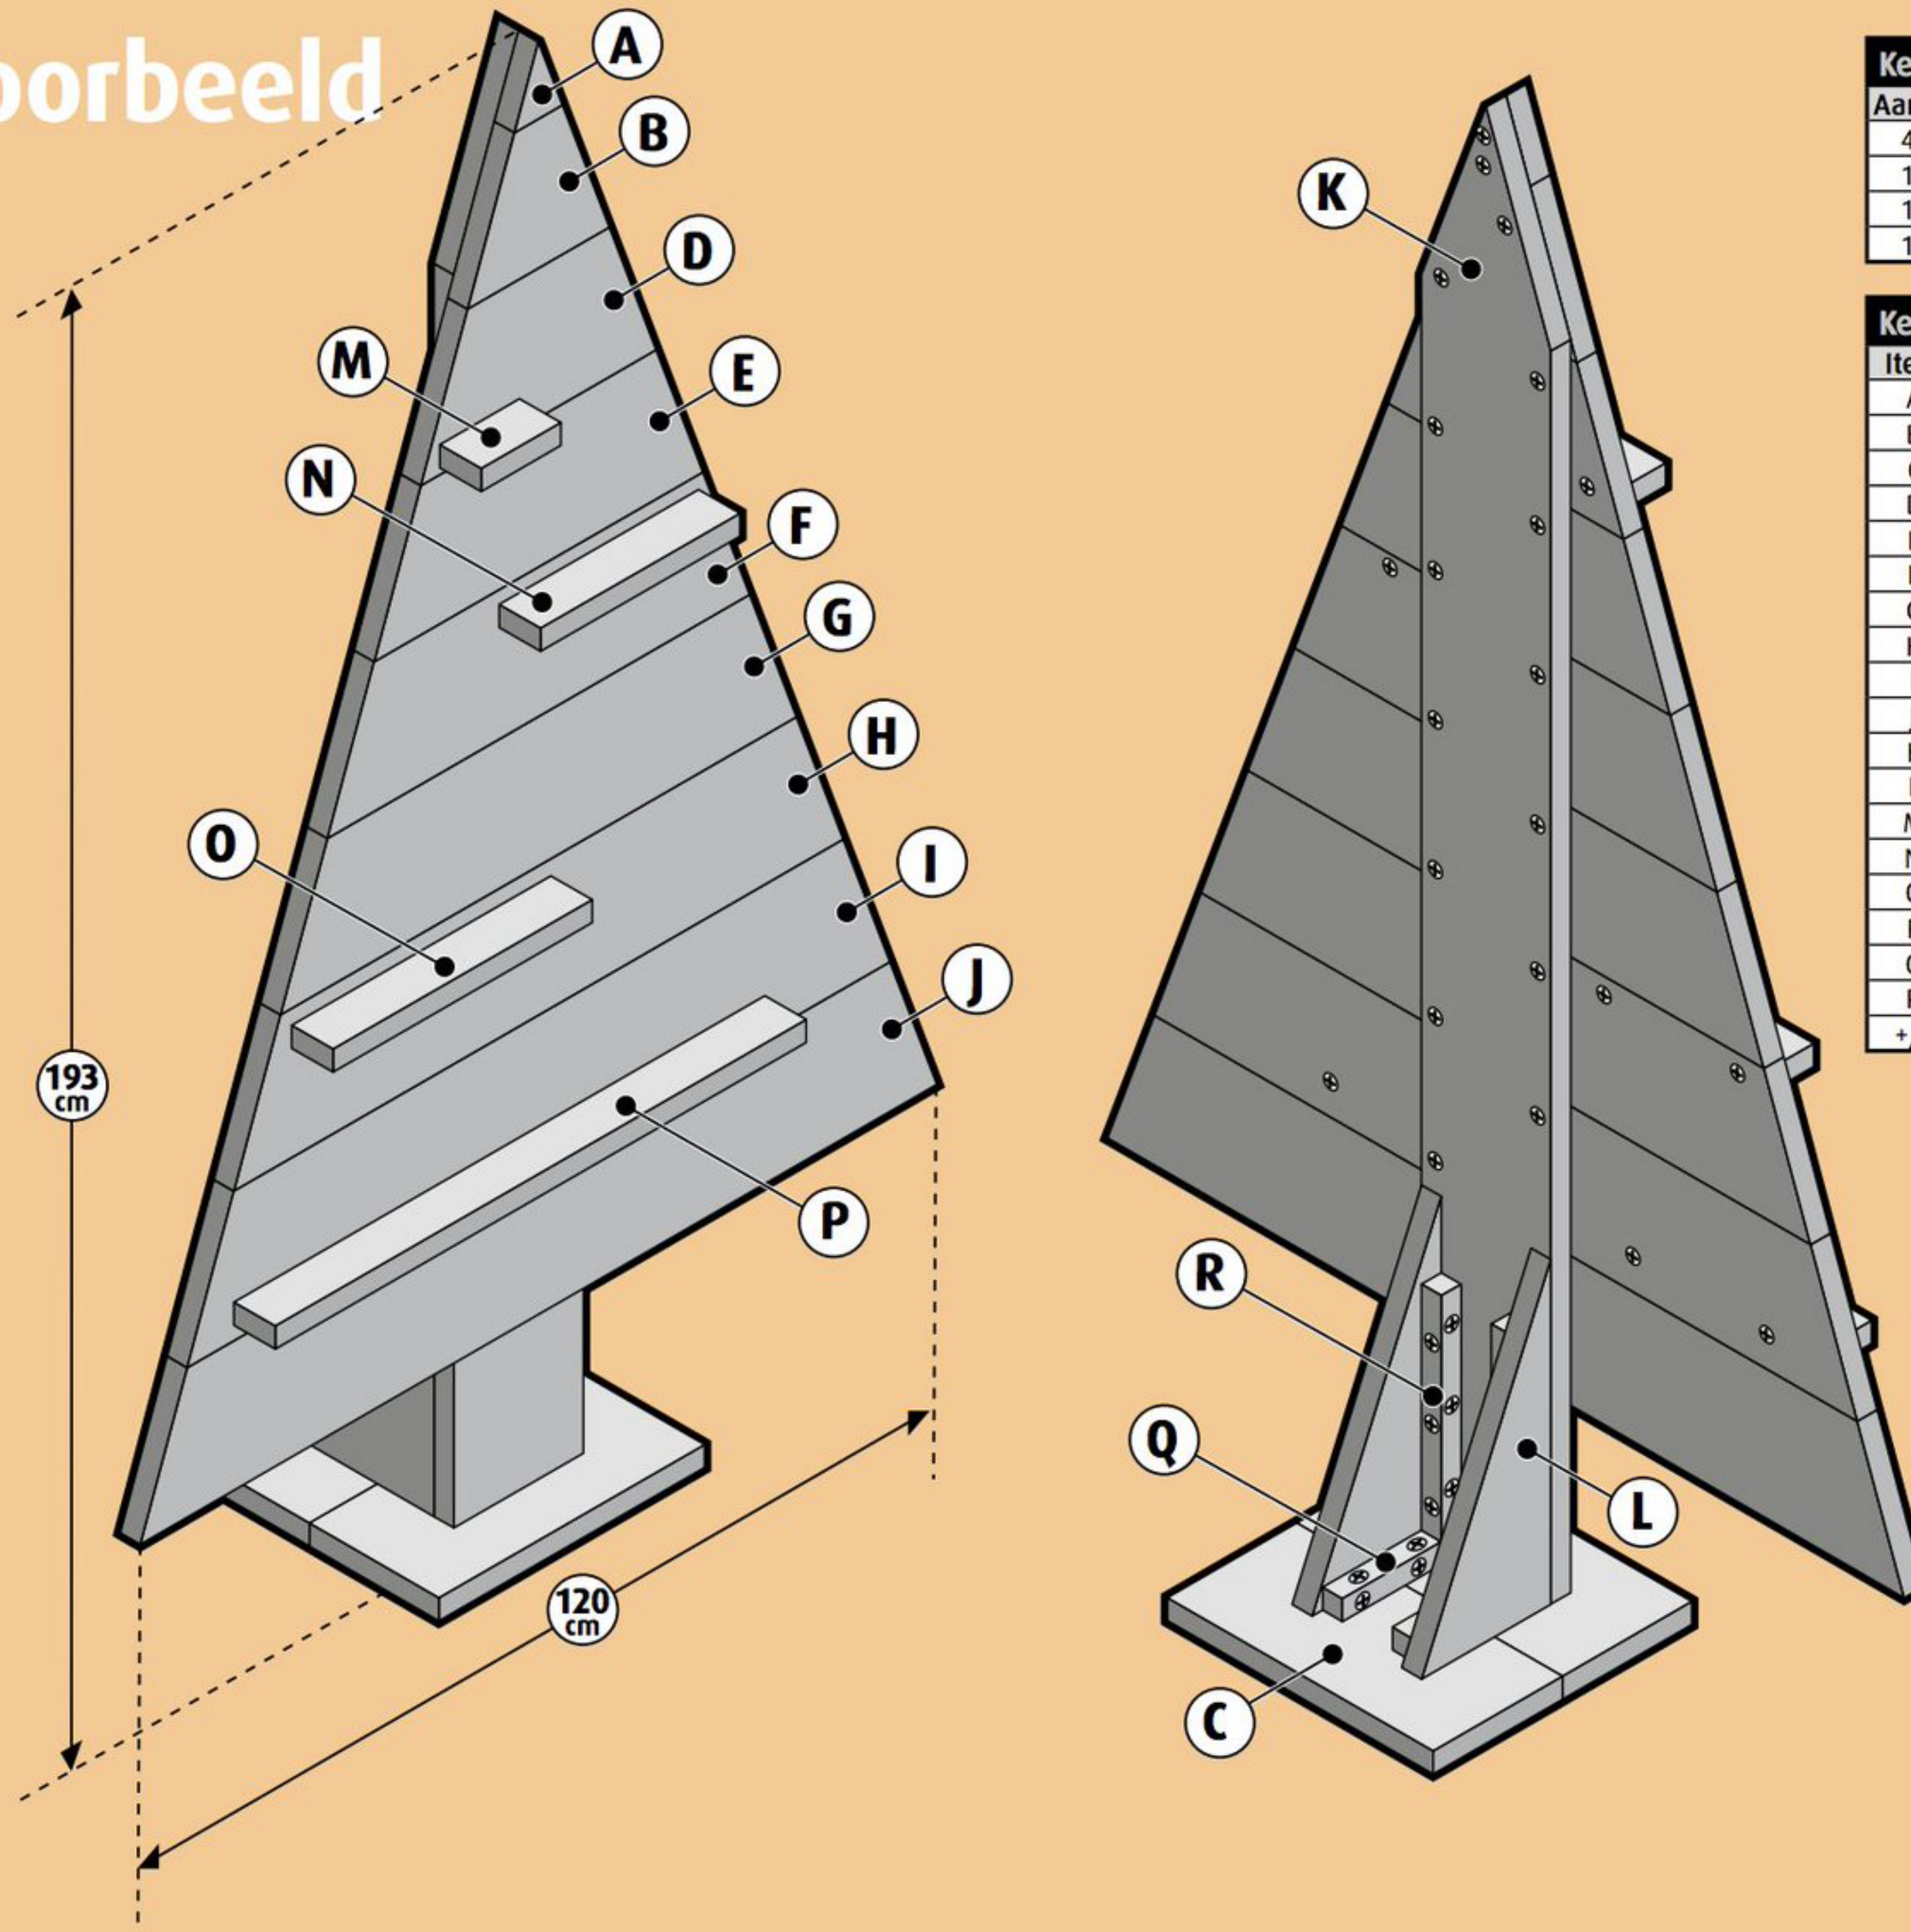

# Steigerhout - kerstboom vlak

You CanDo®  
 kerstboom  
 vlak

Voorbeeld

Kerstboom vlak Boodschappenlijst			
Aantal	Materiaal	Afmeting	Lengte
4x	Steigerhout	30 x 195 mm	2500 mm
1x	Verbindingslat breed	30 x 62 mm	2500 mm
1x	Verbindingslat smal	30 x 30 mm	2500 mm
1x	Doos zelfborende schroef 5 x 50 mm, 100st		

Kerstboom vlak Onderdelenlijst				
Item	Aantal	Materiaal	Afmeting	Lengte
A	1x	Steigerhout	30 x 195 mm	130 mm
B	1x	Steigerhout	30 x 195 mm	270 mm
C	2x	Steigerhout	30 x 195 mm	400 mm
D	1x	Steigerhout	30 x 195 mm	410 mm
E	1x	Steigerhout	30 x 195 mm	550 mm
F	1x	Steigerhout	30 x 195 mm	690 mm
G	1x	Steigerhout	30 x 195 mm	830 mm
H	1x	Steigerhout	30 x 195 mm	970 mm
I	1x	Steigerhout	30 x 195 mm	1110 mm
J	1x	Steigerhout	30 x 195 mm	1250 mm
K	1x	Steigerhout	30 x 195 mm	2000 mm
L	2x	Steigerhout steun schuin	30 x 195 mm	450 mm
M	1x	Verbindingslat breed	30 x 62 mm	120 mm
N	1x	Verbindingslat breed	30 x 62 mm	300 mm
O	1x	Verbindingslat breed	30 x 62 mm	390 mm
P	1x	Verbindingslat breed	30 x 30 mm	800 mm
Q	2x	Verbindingslat smal	30 x 30 mm	150 mm
R	2x	Verbindingslat smal	30 x 30 mm	350 mm
+/-	42x	Zelfborende schroef	5 x 50 mm	