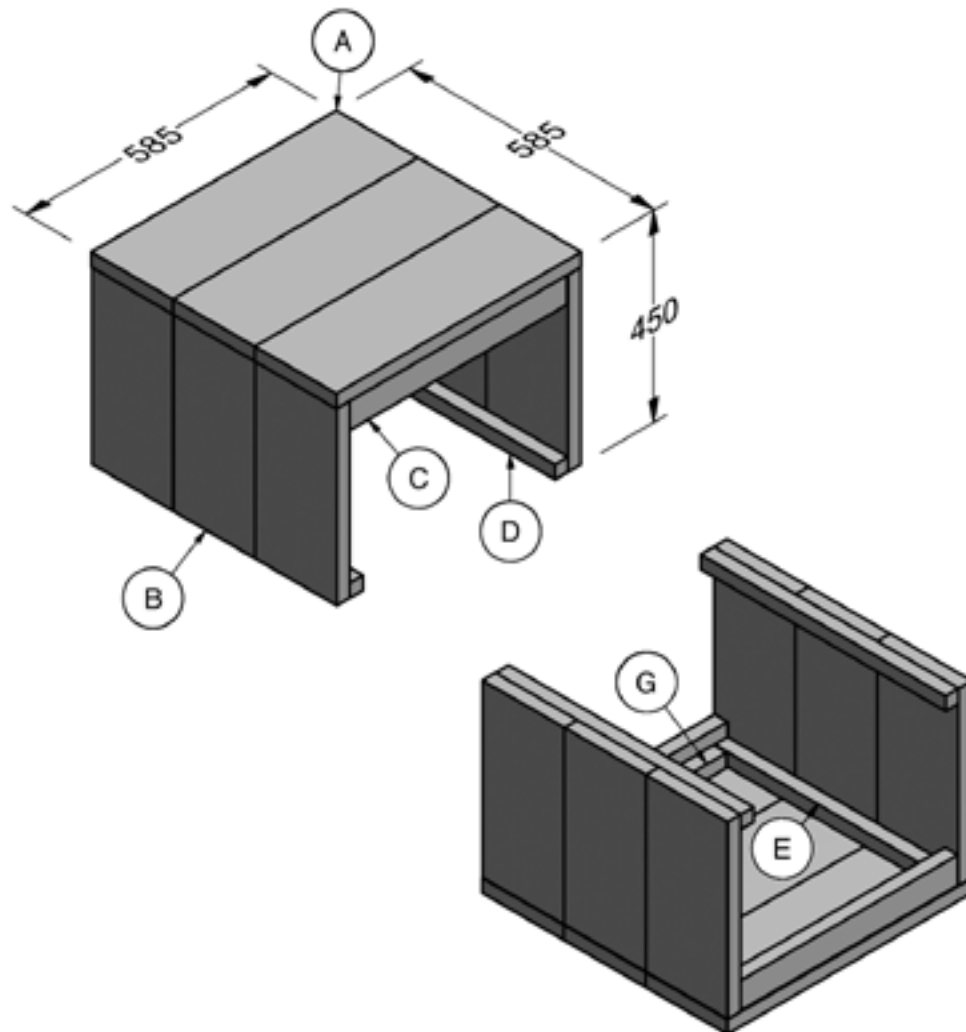

Steigerhout Bijzettafeltje

Bijzettafeltje Boodschappenlijst

Aantal	Materiaal	Lengte
2x	Steigerhout 30x195 mm	2500 mm
1x	Verbindingslat breed 30x62 mm	2500 mm
2x	Verbindingslat smal 30x30 mm	2500 mm
1 doos	Zelfborende schroef 5x50mm, 100st	

Bijzettafeltje Zaaglijst

Item	Aantal	Materiaal	Lengte
A	3x	Steigerhout 30x195 mm	585 mm
B	6x	Steigerhout 30x195 mm	420 mm
C	2x	Verbindingslat breed 30x62 mm	521 mm
D	2x	Verbindingslat smal 30x30 mm	585 mm
E	2x	Verbindingslat smal 30x30 mm	519 mm
G	2x	Verbindingslat smal 30x30 mm	461 mm
+/-	56x	Zelfborende schroef 5x50mm	